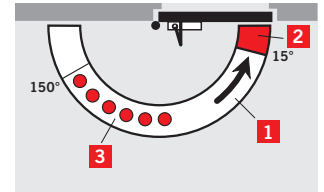

### TS Kompakt. Габариты TS Kompakt. Усилия закрывания

Вес	1,3 кг	Size	Максимальная ширина створки
Длина	205,5 мм	2	850 мм
Глубина	46,5 мм	3	950 мм
Высота	40,0 мм	4	1100 мм